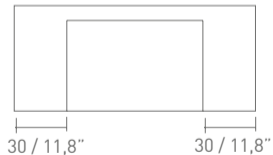

CHAPEAU DESK

design: Radice Orlandini

Scrivania in fibra di legno laccato opaco con due cassetti laterali e vano a giorno. Piano centrale e frontale cassetti rivestiti in cuoio. Base di sostegno in acciaio verniciato o cromato.

Desk in matt lacquered wood fibre with two sides drawers and open compartment. Middle top and front drawers covered in hide. Legs in chrome-plated or painted steel.

ART. TCH2

L/W 130 H 77 P/D 60

W 51,2" H 30,3" D 23,6"