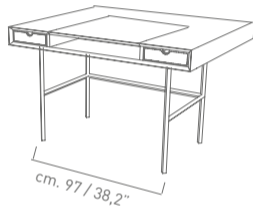

CHAPEAU DESK

design: Radice Orlandini

Scrivania in fibra di legno laccato opaco con due cassetti laterali e vano a giorno. Piano centrale e frontale cassetti rivestiti in cuoio. Base di sostegno in acciaio verniciato o cromato.

Desk in matt lacquered wood fibre with two sides drawers and open compartment. Middle top and front drawers covered in hide. Legs in chrome-plated or painted steel.

ART. TCH2

L/W 130 H 77 P/D 60

W 51,2" H 30,3" D 23,6"