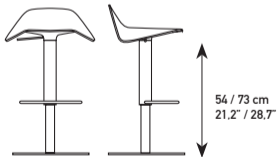

SGABELLO

STOOL

Pagina_Page 267

Sgabello con seduta in policarbonato nei colori: trasparente, arancio, verde acido, rosso rubino, bianco lucido e nero lucido. La sua struttura in acciaio cromato con meccanismo a gas permette una regolazione in altezza ed una rotazione totale.

Stool. Seat made of polycarbonate available in the following colours: clear, orange, acid green, ruby, glossy white, glossy black. Its chrome-plated steel frame, featuring a gas mechanism, permits height adjustment and total rotation.

art. SK1

L/W 44 H 85 max P/D 44

W 17.3" H 33.5" D 17.3"