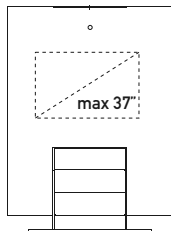

## FOLIO Elemento porta TV/Hi-Fi\_ Television / HI-FI unit

Pagina\_Page 259 - 261 - 262 - 263 - 314 - 315

Elemento porta TV/Hi-Fi con fori passacavi. Pannello in legno laccato lucido, laccato opaco o in rovere. Colonnine laterali porta CD/DVD in alluminio. Molettino in alluminio per videoregistratore/decoder. Luce fluorescente superiore di servizio.

art. ETV 1

L/W 100 H 149 P/D 35

W 39,4" H 58,7" D 13,8"