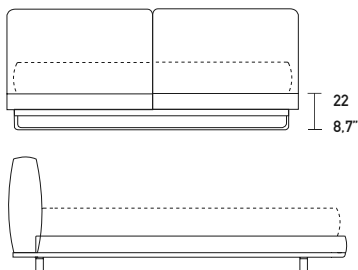

# ECHO Letto\_Bed

Pagina\_Page 192 - 193 -195 -196- 197 - 308 - 309 - 311

Letto. Testata in legno rivestita in poliuretano e piuma d'oca. Base in legno rivestita in poliuretano. Rivestimento in pelle o tessuto. Cornice e gambe in acciaio cromato. Rete con doghe in faggio.

art. LS1 Letto con base con cornice.

Bed. Base with edge.

art. LS1S / art. LS2S per materasso / for mattress

Standard	L/W 182	H 75	P/D 226	L/W 170	P/D 197
	L/W 71.6"	H 29.5"	D 89"	L/W 66.9"	D 77.5"

art. LS1Q / art. LS2Q

Queen Size	L/W 172	H 75	P/D 232	L/W 150	P/D 203
	L/W 67.7"	H 29.5"	D 91.3"	L/W 59"	D 79.9"

art. LS2 Letto con base senza cornice.

Bed. Base with no edge.

art. LS1K / art. LS2K per materasso / for mattress

King Size	L/W 204	H 75	P/D 232	L/W 193	P/D 203
	L/W 80.3"	H 29.5"	D 91.3"	L/W 76"	D 79.9"

art. LS1E / art. LS2E

Europe	L/W 192	H 75	P/D 229	L/W 180	P/D 200
	L/W 75.6"	H 29.5"	D 90.1"	L/W 70.9"	D 78.7"