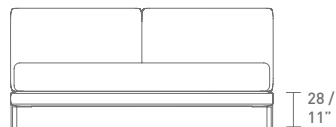

LADY B

angeletti ruza design

Letto. Testata e giroletto in legno rivestiti in gomma poliuretana e fodera in fibra di poliestere. Cuscini testata in piuma sterilizzata con inserto in gomma poliuretana indeformabile e rivestimento sfoderabile. Gambe in acciaio verniciato o cromato. Rivestimento in pelle o tessuto. Rete con doghe di faggio. Disponibile anche nella versione con contenitore.

ART. LDB1

ART. LDB1S STANDARD
L/W 165 H 87 P/D 227
W 65" H 34,2" D 89,4"
materasso L/W 160 P/D 200
mattress W 63" D 78,7"

ART. LDB1Q QUEEN SIZE
L/W 155 H 87 P/D 233
W 61" H 34,2" D 91,7"
materasso L/W 150 P/D 203
mattress W 59" D 79,9"

ART. LDB1K KING SIZE
L/W 198 H 87 P/D 233
W 78" H 34,2" D 91,7"
materasso L/W 193 P/D 203
mattress W 76" D 79,9"

ART. LDB1E EUROPE
L/W 185 H 87 P/D 230
W 72,8" H 34,2" D 90,6"
materasso L/W 180 P/D 200
mattress W 70,9" D 78,7"

ART. LDB2K KING SIZE
L/W 198 H 89 P/D 233
W 78" H 35" D 91,7"
materasso L/W 193 P/D 203
mattress W 76" D 79,9"

ART. LDB2E EUROPE
L/W 185 H 89 P/D 230
W 72,8" H 35" D 90,6"
materasso L/W 180 P/D 200
mattress W 70,9" D 78,7"