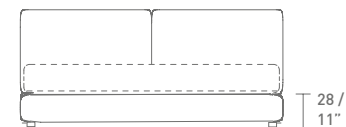

ART. LDB1

ART. LDB1S STANDARD
L/W 165 H 87 P/D 227
W 65" H 34,2" D 89,4"
materasso L/W 160 P/D 200
mattress W 63" D 78,7"

ART. LDB1Q QUEEN SIZE
L/W 155 H 87 P/D 233
W 61" H 34,2" D 91,7"
materasso L/W 150 P/D 203
mattress W 59" D 79,9"

ART. LDB1K KING SIZE
L/W 198 H 87 P/D 233
W 78" H 34,2" D 91,7"
materasso L/W 193 P/D 203
mattress W 76" D 79,9"

ART. LDB1E EUROPE
L/W 185 H 87 P/D 230
W 72,8" H 34,2" D 90,6"
materasso L/W 180 P/D 200
mattress W 70,9" D 78,7"

ART. LDB2

ART. LDB2

ART. LDB3

ART. LDB2S STANDARD
L/W 165 H 89 P/D 227
W 65" H 35" D 89,4"
materasso L/W 160 P/D 200
mattress W 63" D 78,7"

ART. LDB2Q QUEEN SIZE
L/W 155 H 89 P/D 233
W 61" H 35" D 91,7"
materasso L/W 150 P/D 203
mattress W 59" D 79,9"

ART. LDB2K KING SIZE
L/W 198 H 89 P/D 233
W 78" H 35" D 91,7"
materasso L/W 193 P/D 203
mattress W 76" D 79,9"

ART. LDB2E EUROPE
L/W 185 H 89 P/D 230
W 72,8" H 35" D 90,6"
materasso L/W 180 P/D 200
mattress W 70,9" D 78,7"