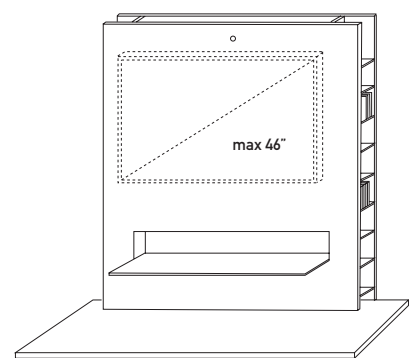

FRAME COLLECTION

ELEMENTO PORTA TV/HI-FI TELEVISION/HI-FI UNIT

Elemento porta TV/HI-FI in legno disponibile in rovere, laccato lucido o laccato opaco con fori passacavi. Base in alluminio spazzolato anodizzato finitura seta, con piedini regolabili. Colonnine laterali porta DVD in alluminio. Mensola in alluminio per videoregistratore e decoder. Interruttore centrale per accensione. Luce fluorescente superiore di servizio.

Elemento porta TV/HI-FI. Television/HI-FI unit.

Art. HF1
Pannello. Unit.
L/W 144 H 160 P/D 14
W 56.7" H 63" D 5.5"

Base. Base.
L/W 176 P/D 65
W 69.3" D 25.6"

Mensola. Shelf.
L/W 105 P/D 29.5
W 41.3" D 11.6"

Art. HF2
Pannello. Unit.
L/W 144 H 160 P/D 14
W 56.7" H 63" D 5.5"

Base. Base.
L/W 105 P/D 42
W 41.3" D 16.5"

Mensola. Shelf.
L/W 105 P/D 29.5
W 41.3" D 11.6"

ELEMENTO PORTA TV/HI-FI TELEVISION/HI-FI UNIT